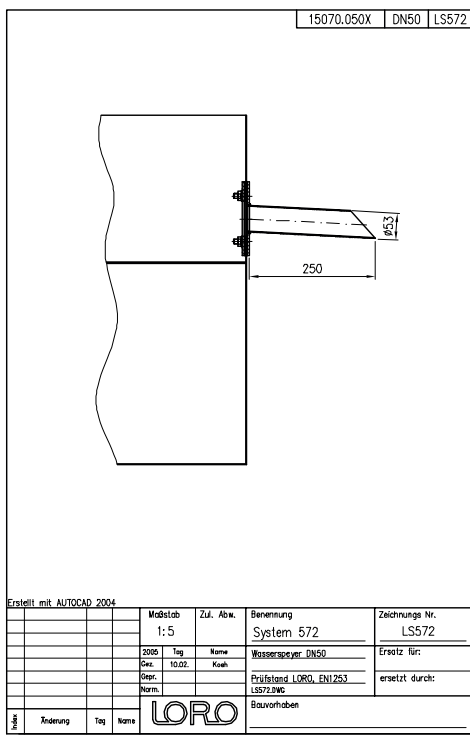

Datenblatt LX 572

Balkontwässerung Wasserspeier mit Klemmflansch

Notentwässerung

Freispiegelströmung

Silent

Abfluss:	0,5 l/s
Wasserhöhe:	35 mm
Eingrifftiefe:	-
Nennweite:	DN 50
LX-Nummer:	LX 572
Wehrhöhe:	35 mm
Haube:	-
Falleitung:	belüftet
Falleitungshöhe:	-
Entwässerung:	ins Freie

LX 572 Stückliste

1 x Art.-Nr. 15070.050X, LORO-X Wasserspeier

hQ - Abflusskurve

Systemleistung

CAD

Systemform

Wasserhöhe	mm	5	10	15	20	25	30	35	40	45	50	55	60	65	70	75
Abfluss	l/s							0,5	0,6	0,7	0,8	0,9	1,0	1,0	1,1	1,2
								Silent								