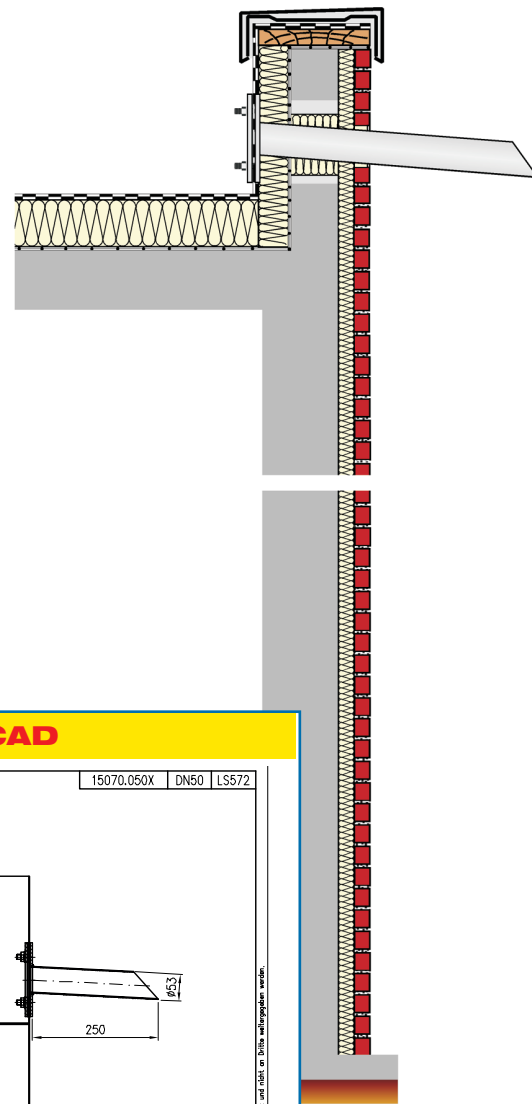

Datenblatt LX 572

Balkontwässerung Wasserspeier mit Klemmflansch

Notentwässerung

Freispiegelströmung

Silent

Abfluss:	0,5 l/s
Wasserhöhe:	35 mm
Eingrifftiefe:	-
Nennweite:	DN 50
LX-Nummer:	LX 572
Wehrhöhe:	35 mm
Haube:	-
Falleitung:	belüftet
Falleitungshöhe:	-
Entwässerung:	ins Freie

LX 572 Stückliste

1 x Art.-Nr. 15070.050X, LORO-X Wasserspeier

hQ - Abflusskurve

Systemleistung

CAD

Systemform

Wasserhöhe	mm	5	10	15	20	25	30	35	40	45	50	55	60	65	70	75
Abfluss	l/s							0,5	0,6	0,7	0,8	0,9	1,0	1,0	1,1	1,2
								Silent								