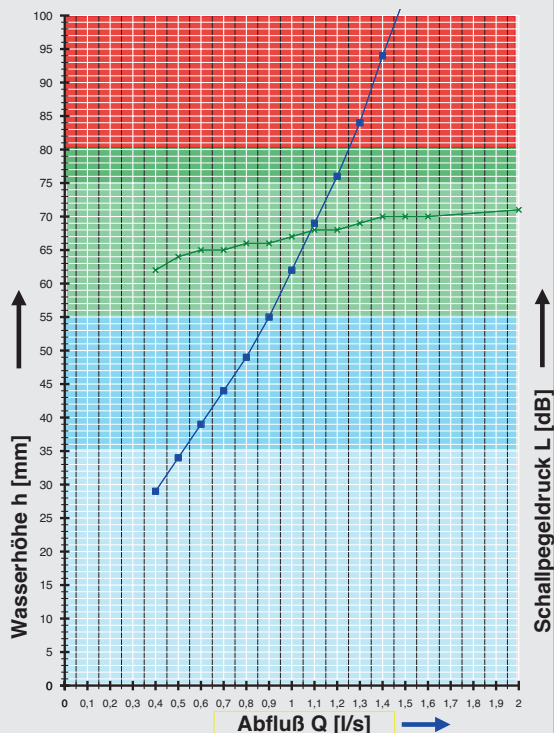

Datenblatt LX 572

Balkontwässerung Wasserspeier mit Klemmflansch

Notentwässerung

Freispiegelströmung

Silent

Abfluss:	0,5 l/s
Wasserhöhe:	35 mm
Eingrifftiefe:	-
Nennweite:	DN 50
LX-Nummer:	LX 572
Wehrhöhe:	35 mm
Haube:	-
Falleitung:	belüftet
Falleitungshöhe:	-
Entwässerung:	ins Freie

LX 572 Stückliste

1 x Art.-Nr. 15070.050X, LORO-X Wasserspeier

hQ - Abflusskurve

Systemleistung

CAD

Systemform

Wasserhöhe	mm	5	10	15	20	25	30	35	40	45	50	55	60	65	70	75
Abfluss	l/s							0,5	0,6	0,7	0,8	0,9	1,0	1,0	1,1	1,2
								Silent								